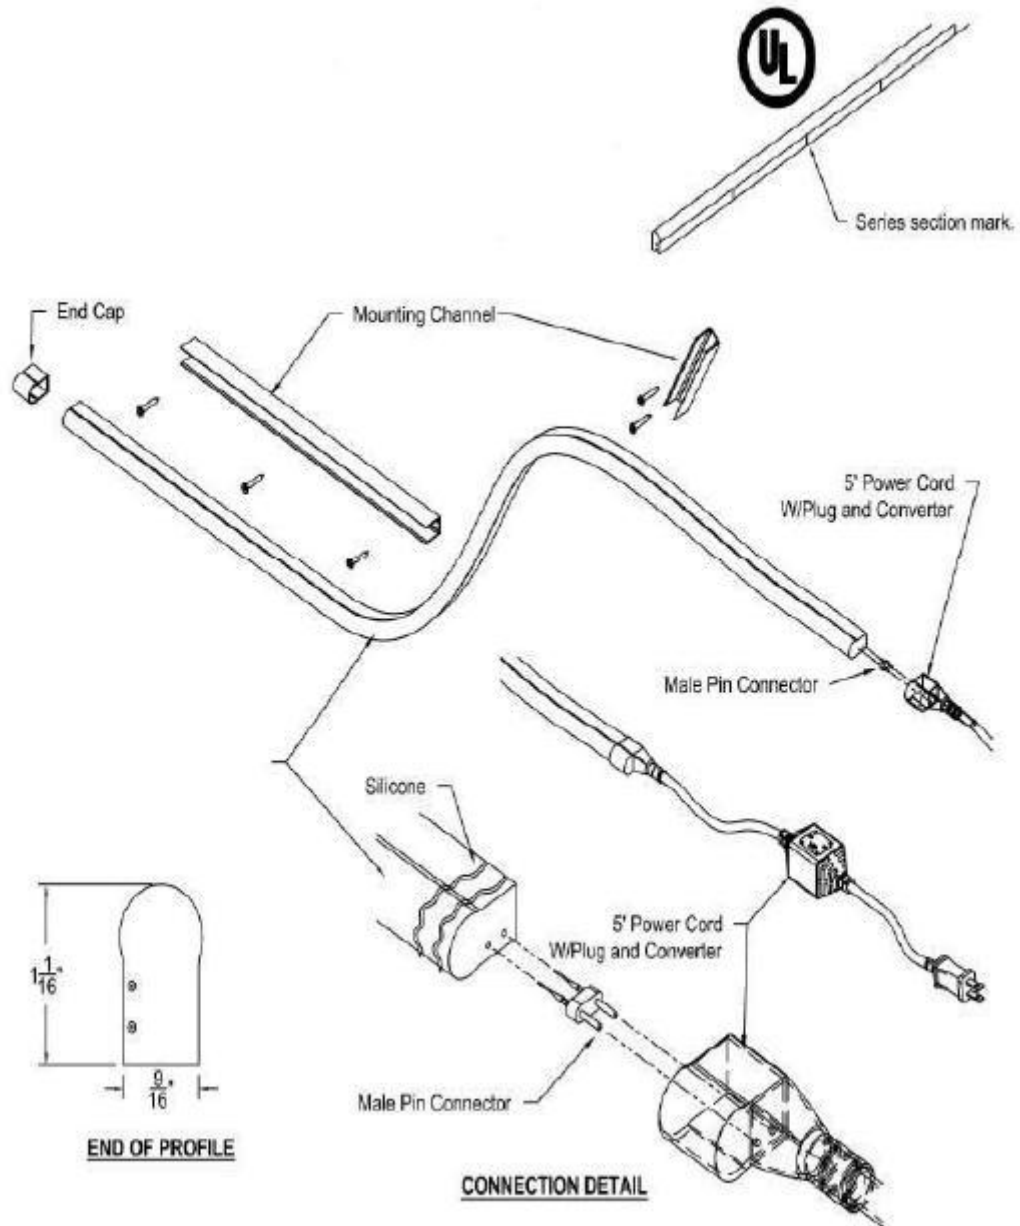

## Características principales

- Flexible 100%.
- Bajo consumo.
- Alta durabilidad.
- Simple instalación.
- Libre de mantenimiento.
- Gran luminosidad.
- Ideal para exteriores, resistente a la intemperie.
- Incluye transformador y cable de alimentación.

## Corte transversal y radio de curvatura

## Ficha técnica

	Leds / metro	Distancia mínima de corte	Potencia consumida	Tipo de Leds	Resistencia intemperie	Protección UV	Vida útil (HS)	Ángulo apertura	Ancho	Alto
Monocolor 12 Volt	120	2,5 cms	12 W/mtr	SMD 2835	IP65	SI	+40.000	120°	8 mm	16 mm
RGB 12 Volt	120	2,5 cms	12 W/mtr	SMD 2835	IP65	Si	+40.000	120°	8 mm	16 mm
Monocolor 220 Volt	108	100 cms	6 W/mtr	SMD 2835	IP65	SI	+40.000	120°	8 mm	16 mm
RGB 220 Volt	108	100 cms	6 W/mtr	SMD 2835	IP65	SI	+40.000	120°	8 mm	16 mm