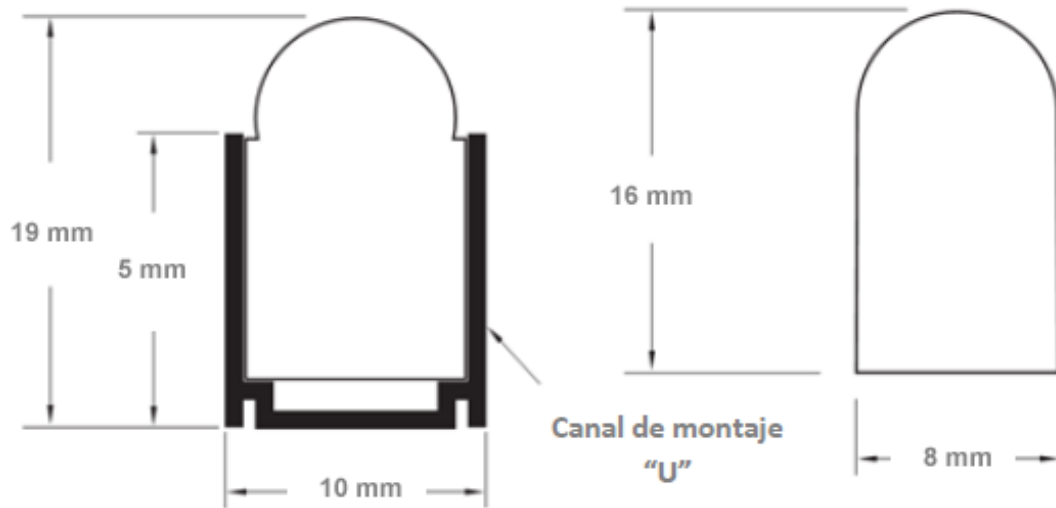

## Corte transversal y radio de curvatura

## Ficha técnica

	Leds / metro	Distancia mínima de corte	Potencia consumida	Tipo de Leds	Resistencia intemperie	Protección UV	Vida útil (HS)	Ángulo apertura	Ancho	Alto
Monocolor 12 Volt	120	2,5 cms	12 W/mtr	SMD 2835	IP65	SI	+40.000	120°	8 mm	16 mm
RGB 12 Volt	120	2,5 cms	12 W/mtr	SMD 2835	IP65	Si	+40.000	120°	8 mm	16 mm
Monocolor 220 Volt	108	100 cms	6 W/mtr	SMD 2835	IP65	SI	+40.000	120°	8 mm	16 mm
RGB 220 Volt	108	100 cms	6 W/mtr	SMD 2835	IP65	SI	+40.000	120°	8 mm	16 mm