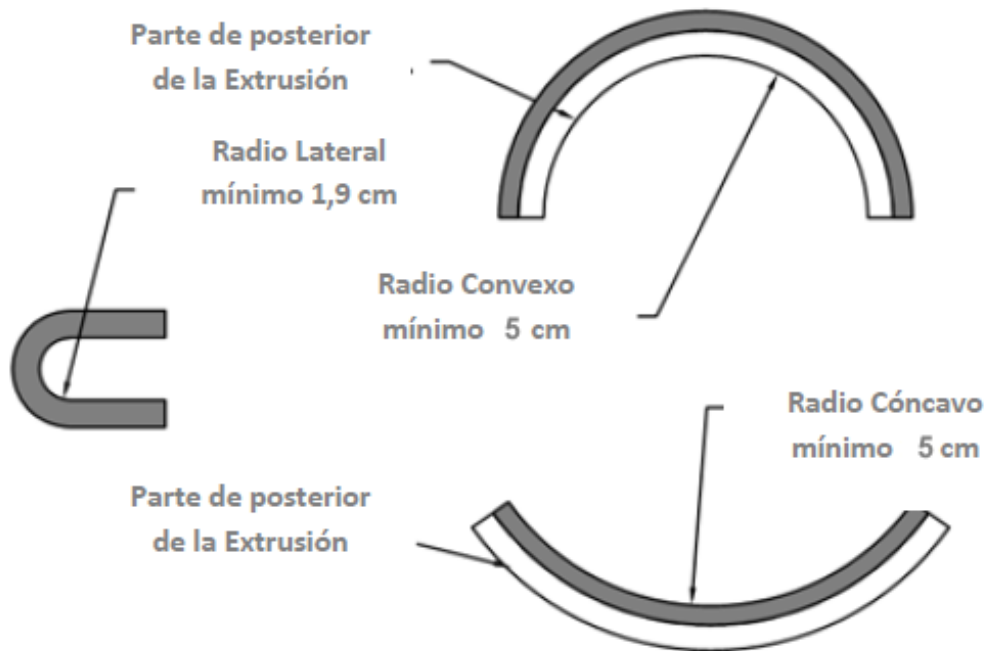

## Corte transversal y radio de curvatura

## Ficha técnica

	Leds / metro	Distancia mínima de corte	Potencia consumida	Tipo de Leds	Resistencia intemperie	Protección UV	Vida útil (HS)	Ángulo apertura	Ancho	Alto
Monocolor 12 Volt	120	2,5 cms	12 W/mtr	SMD 2835	IP65	SI	+40.000	120°	8 mm	16 mm
RGB 12 Volt	120	2,5 cms	12 W/mtr	SMD 2835	IP65	Si	+40.000	120°	8 mm	16 mm
Monocolor 220 Volt	108	100 cms	6 W/mtr	SMD 2835	IP65	SI	+40.000	120°	8 mm	16 mm
RGB 220 Volt	108	100 cms	6 W/mtr	SMD 2835	IP65	SI	+40.000	120°	8 mm	16 mm