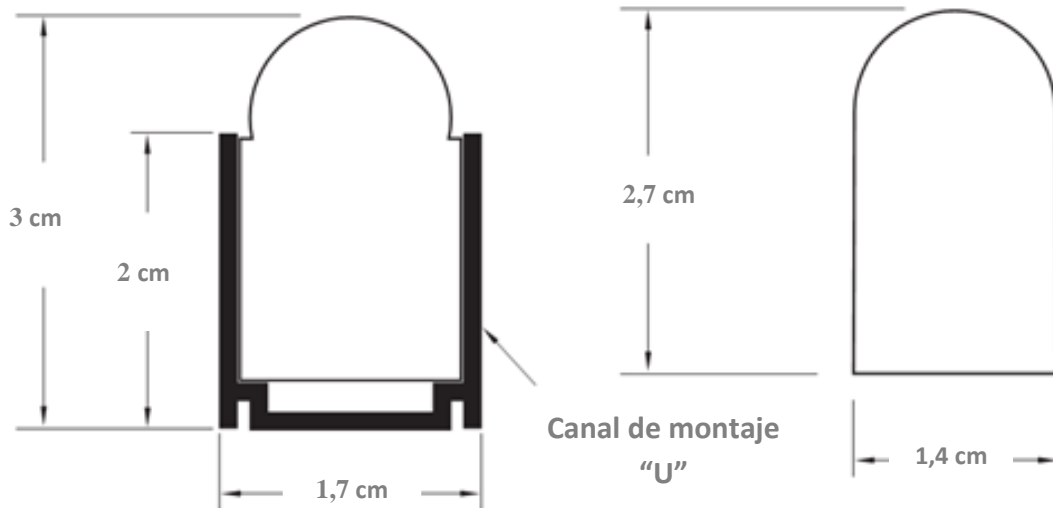

Especificaciones Técnicas

Led Neon Flex de 12V:

Código	Tamaño	Tensión Alimentación	Distancia LEDs	Leds / Metro	Leds/Unidad	Largo de la Unidad	Consumo/ metro	Color
LNF-R-12	14x27mm	12 V	12,5mm	80 Leds/m	5	6,25cm	266 mA	Rojo
LNF-Y-12	14x27mm	12 V	12,5mm	80 Leds/m	5	6,25cm	266 mA	Amarillo
LNF-O-12	14x27mm	12 V	12,5mm	80 Leds/m	5	6,25cm	266 mA	Naranja
LNF-B-12	14x27mm	12 V	12,5mm	80 Leds/m	3	3,75cm	266 mA	Azul
LNF-G-12	14x27mm	12 V	12,5mm	80 Leds/m	3	3,75cm	266 mA	Verde
LNF-W-12	14x27mm	12 V	12,5mm	80 Leds/m	3	3,75cm	266 mA	Blanco
LNF-WW-12	14x27mm	12 V	12,5mm	80 Leds/m	3	3,75cm	266 mA	Blanco Cálido

Led Neon Flex de 24V:

Código	Tamaño	Tensión Alimentación	Distancia LEDs	Leds / Metro	Leds/Unidad	Largo de la Unidad	Consumo/ metro	Color
LNF-R-12	14x27mm	24 V	12,5mm	80 Leds/m	10	12,5cm	130 mA	Rojo
LNF-Y-12	14x27mm	24 V	12,5mm	80 Leds/m	10	12,5cm	130 mA	Amarillo
LNF-O-12	14x27mm	24 V	12,5mm	80 Leds/m	10	12,5cm	130 mA	Naranja
LNF-B-12	14x27mm	24 V	12,5mm	80 Leds/m	5	6,25cm	130 mA	Azul
LNF-G-12	14x27mm	24 V	12,5mm	80 Leds/m	5	6,25cm	130 mA	Verde
LNF-W-12	14x27mm	24 V	12,5mm	80 Leds/m	5	6,25cm	130 mA	Blanco
LNF-WW-12	14x27mm	24 V	12,5mm	80 Leds/m	5	6,25cm	130 mA	Blanco Cálido

Corte transversal y radio de curvatura

Diagrama de Instalación

Accesorios

Cable de alimentación

Cable de alimentación en L

Conector en T

Conector intermedio

Conector en L

Conector en X

Canales de montaje (Aluminio ó Plástico)