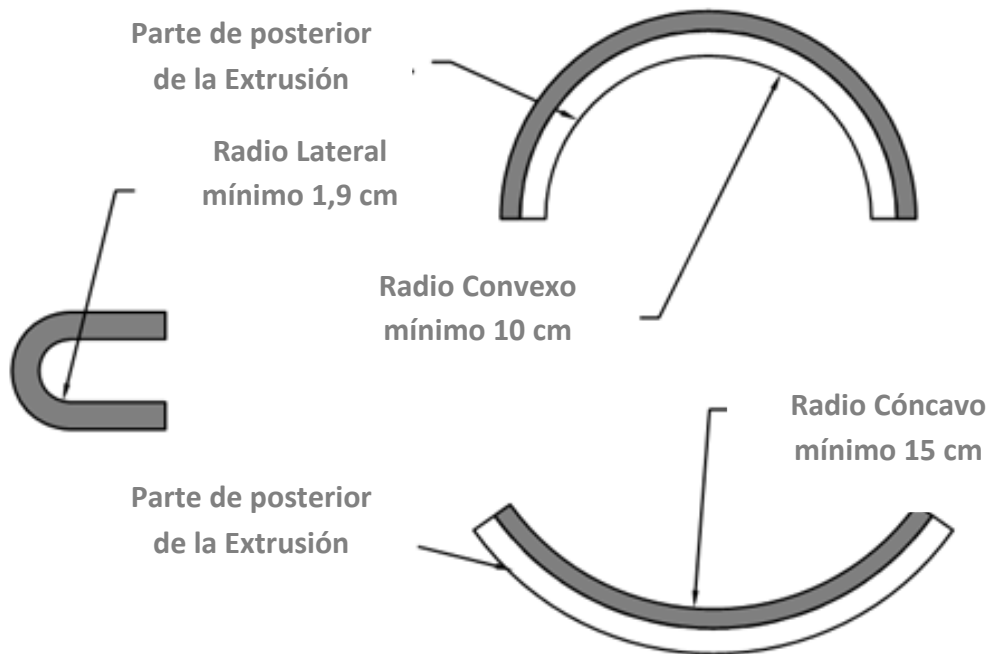

Especificaciones Técnicas

Led Neon Flex de 12V:

Código	Tamaño	Tensión Alimentación	Distancia LEDs	Leds / Metro	Leds/Unidad	Largo de la Unidad	Consumo/ metro	Color
LNF-R-12	14x27mm	12 V	12,5mm	80 Leds/m	5	6,25cm	266 mA	Rojo
LNF-Y-12	14x27mm	12 V	12,5mm	80 Leds/m	5	6,25cm	266 mA	Amarillo
LNF-O-12	14x27mm	12 V	12,5mm	80 Leds/m	5	6,25cm	266 mA	Naranja
LNF-B-12	14x27mm	12 V	12,5mm	80 Leds/m	3	3,75cm	266 mA	Azul
LNF-G-12	14x27mm	12 V	12,5mm	80 Leds/m	3	3,75cm	266 mA	Verde
LNF-W-12	14x27mm	12 V	12,5mm	80 Leds/m	3	3,75cm	266 mA	Blanco
LNF-WW-12	14x27mm	12 V	12,5mm	80 Leds/m	3	3,75cm	266 mA	Blanco Cálido

Led Neon Flex de 24V:

Código	Tamaño	Tensión Alimentación	Distancia LEDs	Leds / Metro	Leds/Unidad	Largo de la Unidad	Consumo/ metro	Color
LNF-R-12	14x27mm	24 V	12,5mm	80 Leds/m	10	12,5cm	130 mA	Rojo
LNF-Y-12	14x27mm	24 V	12,5mm	80 Leds/m	10	12,5cm	130 mA	Amarillo
LNF-O-12	14x27mm	24 V	12,5mm	80 Leds/m	10	12,5cm	130 mA	Naranja
LNF-B-12	14x27mm	24 V	12,5mm	80 Leds/m	5	6,25cm	130 mA	Azul
LNF-G-12	14x27mm	24 V	12,5mm	80 Leds/m	5	6,25cm	130 mA	Verde
LNF-W-12	14x27mm	24 V	12,5mm	80 Leds/m	5	6,25cm	130 mA	Blanco
LNF-WW-12	14x27mm	24 V	12,5mm	80 Leds/m	5	6,25cm	130 mA	Blanco Cálido

Corte transversal y radio de curvatura

Diagrama de Instalación

Accesorios

Cable de alimentación

Cable de alimentación en L

Conector en T

Conector intermedio

Conector en L

Conector en X

Canales de montaje (Aluminio ó Plástico)