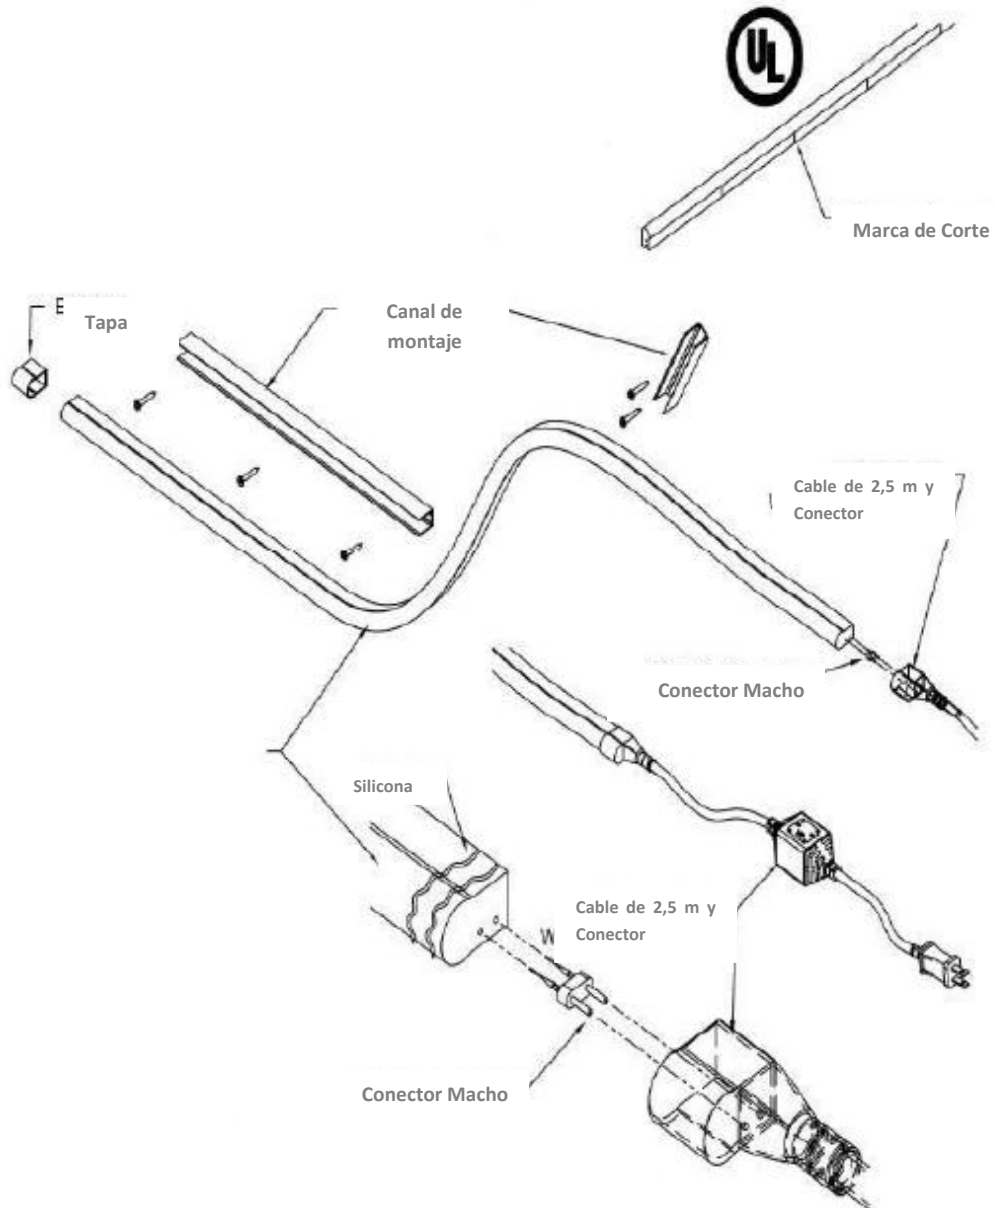

Especificaciones Técnicas

Led Neon Flex de 12V:

Código	Tamaño	Tensión Alimentación	Distancia LEDs	Leds / Metro	Leds/Unidad	Largo de la Unidad	Consumo/ metro	Color
LNF-R-12	14x27mm	12 V	12,5mm	80 Leds/m	5	6,25cm	266 mA	Rojo
LNF-Y-12	14x27mm	12 V	12,5mm	80 Leds/m	5	6,25cm	266 mA	Amarillo
LNF-O-12	14x27mm	12 V	12,5mm	80 Leds/m	5	6,25cm	266 mA	Naranja
LNF-B-12	14x27mm	12 V	12,5mm	80 Leds/m	3	3,75cm	266 mA	Azul
LNF-G-12	14x27mm	12 V	12,5mm	80 Leds/m	3	3,75cm	266 mA	Verde
LNF-W-12	14x27mm	12 V	12,5mm	80 Leds/m	3	3,75cm	266 mA	Blanco
LNF-WW-12	14x27mm	12 V	12,5mm	80 Leds/m	3	3,75cm	266 mA	Blanco Cálido

Led Neon Flex de 24V:

Código	Tamaño	Tensión Alimentación	Distancia LEDs	Leds / Metro	Leds/Unidad	Largo de la Unidad	Consumo/ metro	Color
LNF-R-12	14x27mm	24 V	12,5mm	80 Leds/m	10	12,5cm	130 mA	Rojo
LNF-Y-12	14x27mm	24 V	12,5mm	80 Leds/m	10	12,5cm	130 mA	Amarillo
LNF-O-12	14x27mm	24 V	12,5mm	80 Leds/m	10	12,5cm	130 mA	Naranja
LNF-B-12	14x27mm	24 V	12,5mm	80 Leds/m	5	6,25cm	130 mA	Azul
LNF-G-12	14x27mm	24 V	12,5mm	80 Leds/m	5	6,25cm	130 mA	Verde
LNF-W-12	14x27mm	24 V	12,5mm	80 Leds/m	5	6,25cm	130 mA	Blanco
LNF-WW-12	14x27mm	24 V	12,5mm	80 Leds/m	5	6,25cm	130 mA	Blanco Cálido

Corte transversal y radio de curvatura

Diagrama de Instalación

Accesorios

Cable de alimentación

Cable de alimentación en L

Conector en T

Conector intermedio

Conector en L

Conector en X

Canales de montaje (Aluminio ó Plástico)